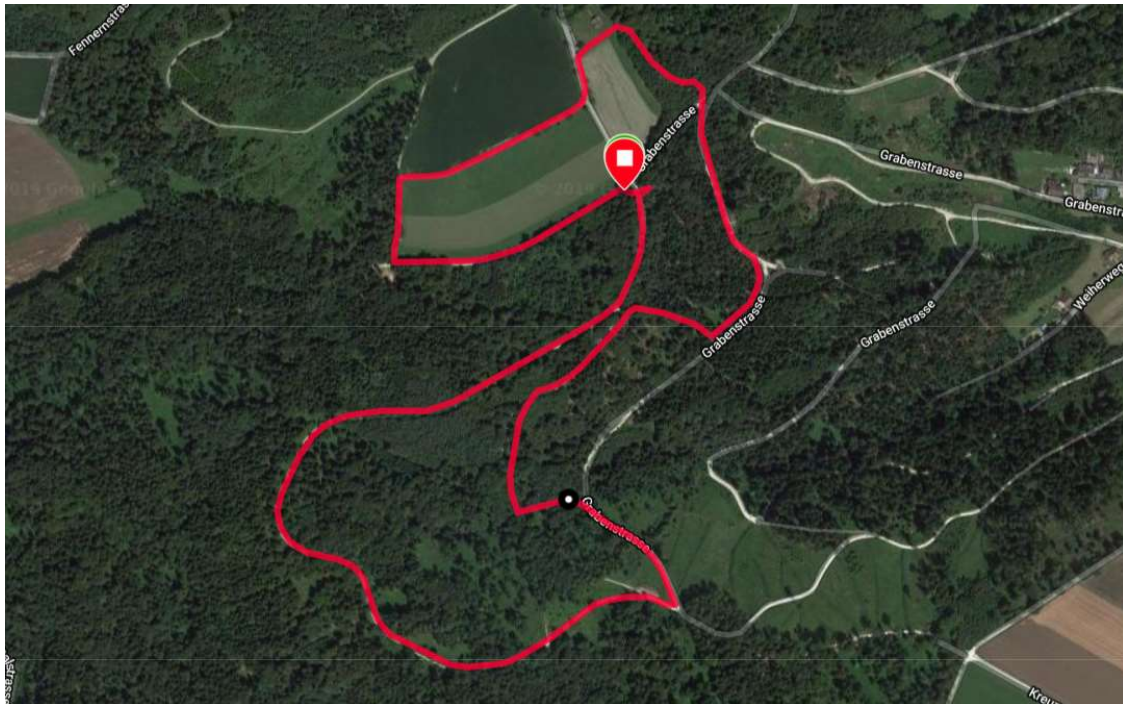

Clubwettkampf MTB Fröschengülle Brittnau

So. 15.09.2019 / Besammlung 09:30h beim Naturfreundehaus

1 Runde = 3.3 km / 50 Höhenmeter

Distanzen:

Nachwuchs: (3 - 4 Runden = 10 - 13.3 km)

Damen: (5 Runden = 16.5 km)

Herren Fun: (6 Runden = 20 km)

Herren Elite: (6 Runden = 20 km)