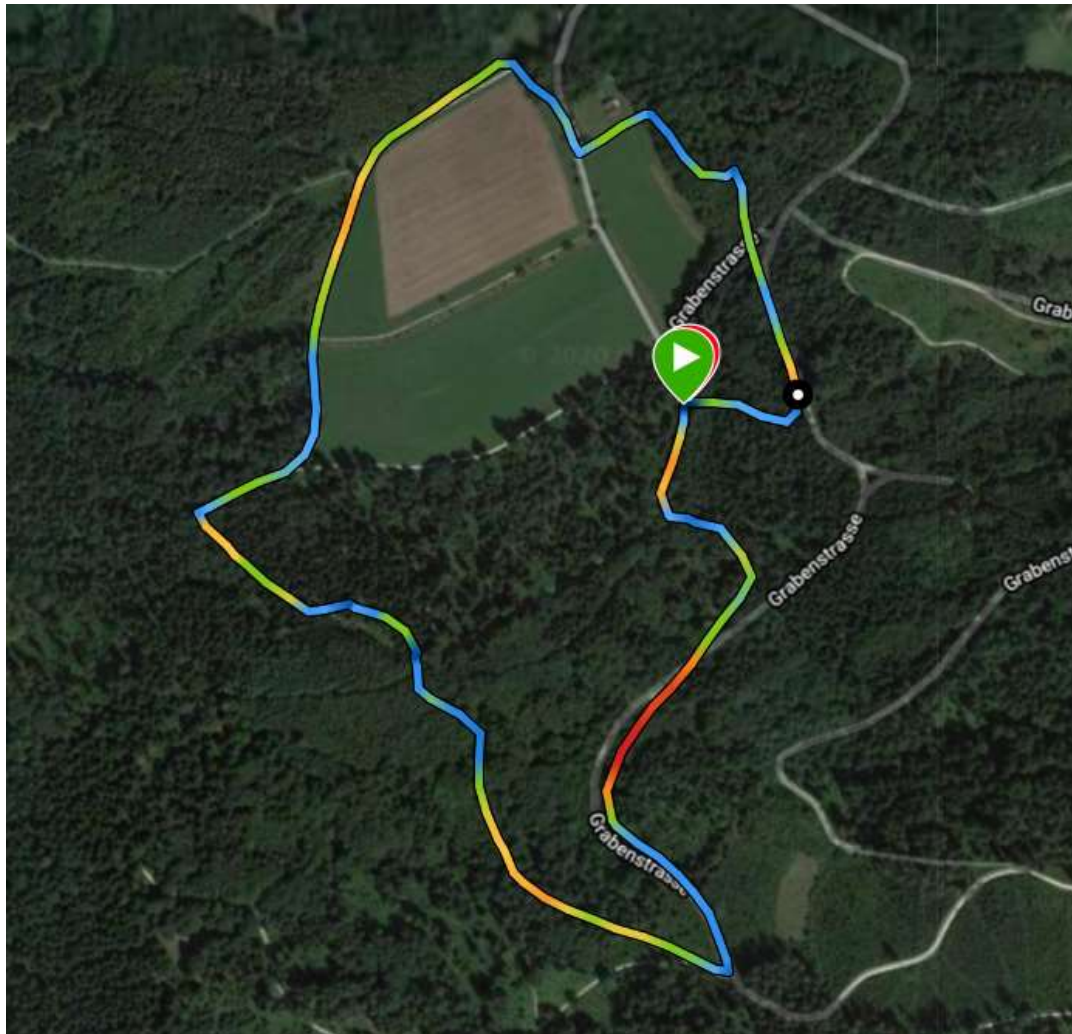

# Clubwettkampf MTB Fröschengülle Brittnau

So. 04.10.2020 / Besammlung 09:30h beim Naturfreundehaus

**1 Runde = 2.4 km / 40 Höhenmeter**

## **Distanzen:**

**Nachwuchs: (4 Runden = 9.6 km)**

**Damen: (5 Runden = 12.0 km)**

**Herren Fun: (6 Runden = 14.4 km)**

**Herren Elite: (7 Runden = 16.8 km)**