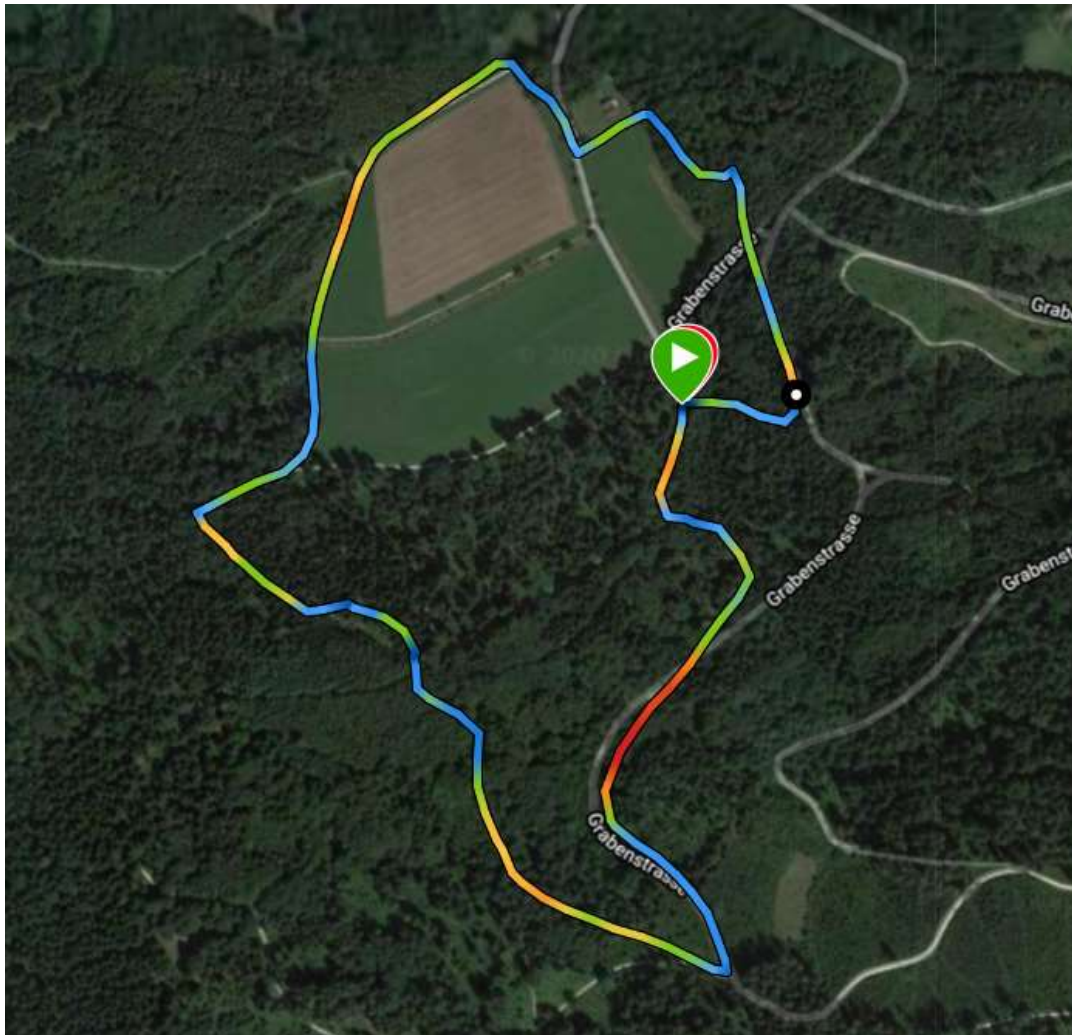

# Clubwettkampf MTB Fröschengülle Brittnau

So. 10.10.2021 / Besammlung beim Naturfreundehaus  
09.30 Streckenbesichtigung  
10.00 Start

**1 Runde = 2.4 km / 40 Höhenmeter**

## **Distanzen:**

**Nachwuchs: (4 Runden = 9.6 km)**

**Damen: (5 Runden = 12.0 km)**

**Herren Fun: (6 Runden = 14.4 km)**

**Herren Elite: (7 Runden = 16.8 km)**

**Helm und Brille sind OBLIGATORISCH!**  
**Der Wettkampf findet bei jeder Witterung statt**  
**(warme und trockene Kleider mitbringen)**