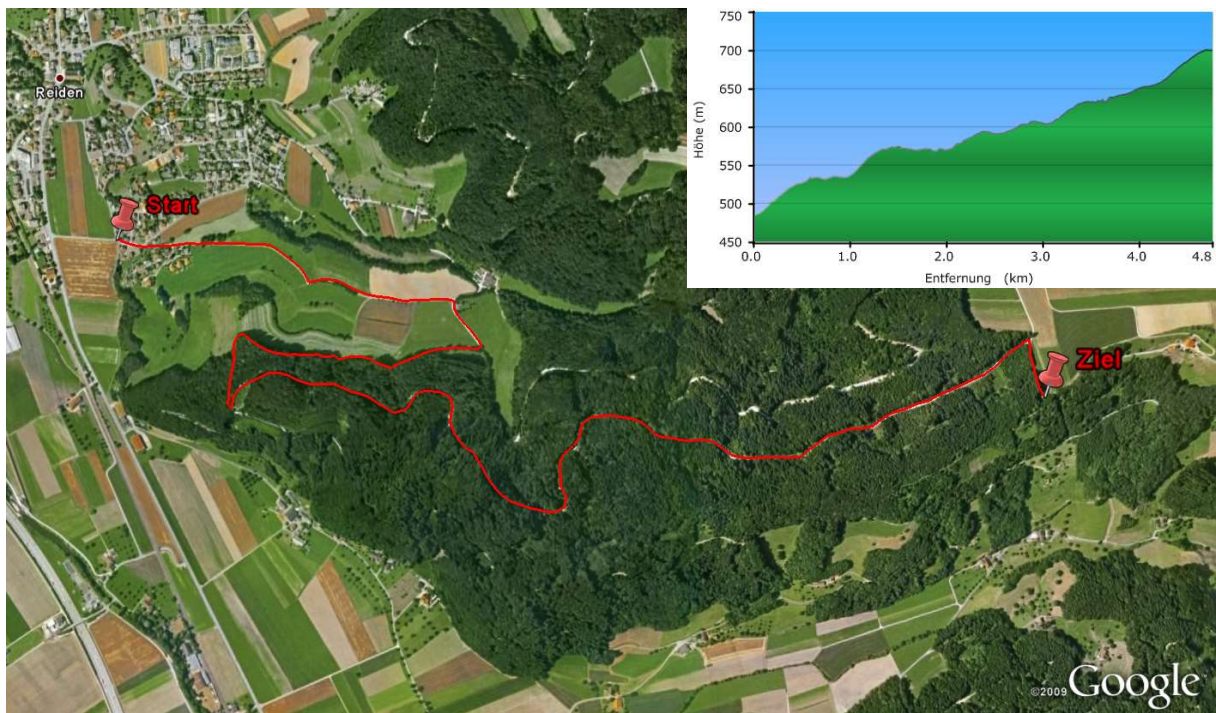

Club-Wettkampf Triclub Zofingen

Berglauf in Reiden

Montag, 25. April 2022

Start ist Ausgangs Reiden in Richtung Dagmersellen auf der linken Seite (Weihermattstrasse) bei der 50er Tafel!

Die definitive Strecke kann wegen Matsch erst am Start bekannt gegeben werden (siehe Streckenplan auf folgender Seite).

Wann:	Montag, 25. April 2022
Besammlung:	18.45 Uhr
Start:	19.00 Uhr
Distanz:	ca. 4.5 km (ca. 250 hm)
Parkplatz:	parkiert bitte bei der Kirche oder beim Schulhaus Reiden
Organisator:	Iwan Christ, 079 709 20 63, iwan.christ@gmx.net

Schlecht-Wetter-Variante

Schön-Wetter- und Trocken-Variante