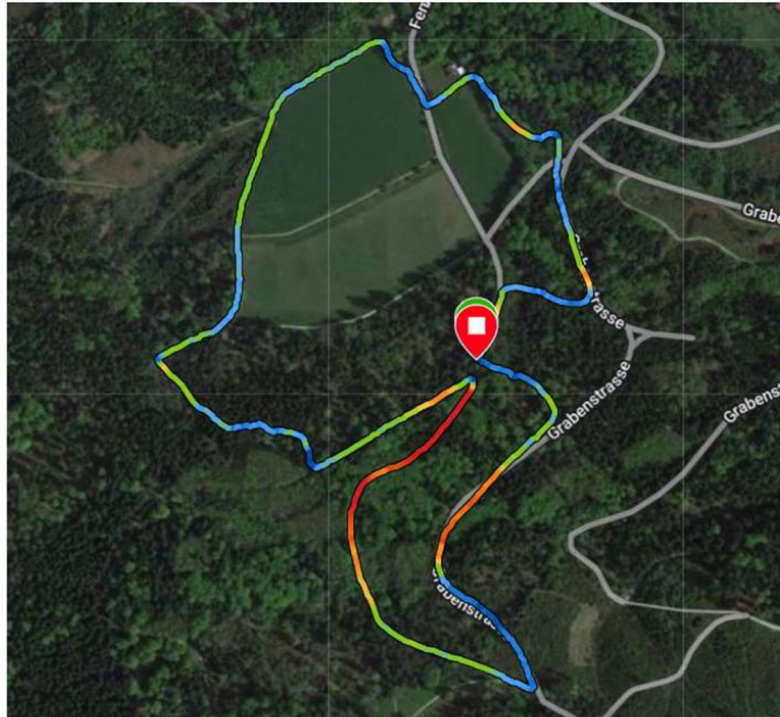

Clubwettkampf MTB Fröschengülle Brittnau

So. 17.09.2023 / Besammlung 09:30h beim Naturfreundehaus
(Gemeinsame Streckenbesichtigung 9:30h / Start 10:00h)

1 Runde = 2.75 km / 50 Höhenmeter

Nachwuchs: (4 Runden = 11.0 km)

Damen: (5 Runden = 13.7 km)

Herren Fun: (6 Runden = 16.5 km)

Herren Elite: (7 Runden = 19.2 km)

Helm und Brille sind OBLIGATORISCH!

Der Wettkampf findet bei jeder Witterung statt.
(warme und trockene Kleider mitbringen).

Evtl. technisch einfachere Strecke für Damenkategorie (Entscheid fällt vor Ort mit Starterinnen).